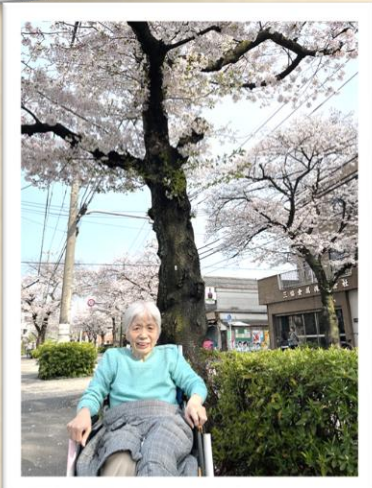

@1010NOSATO

お花見散歩

桜が満開！
お天気も良く、おやつはお外で甘酒を飲みながらゆったり満喫♪
そのあと近くの桜並木までお散歩し、春の景色を堪能しました。

スペシャルゲスト来訪！！

俳優 野村将希さん

水戸黄門・飛猿役でお馴染みの野村将希さんが千寿の郷へ♪

水戸黄門テーマ曲に合わせて行う『野村体操』では皆さん笑顔で体を動かさされていました！